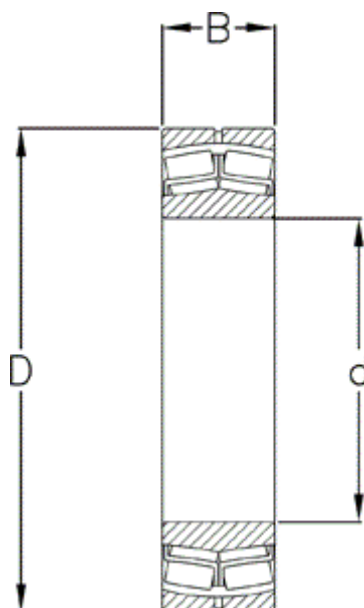

Varenummer: 571822012002

Beskrivelse: NSK Sfærisk rulleleje 23144CE4 C3

## Mål

---

= Further measures: [Download PDF catalogue from Documents](#)

B = 120

d = 220

D = 370